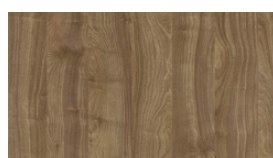

Nuancier gamme MIRA

Plateau

Méla miné

Blanc

Gris

Aluminium

Gris ombre

Érable

Chêne clair

Hêtre naturel

Nebraska

Noyer walnut

Chêne foncé Dark Oak

Zenit super Mate

Blanc

Gris

Arena

Camel

Coto

Vert

Navy blue

Luxe brillant

Luxe blanc

Gris luxe