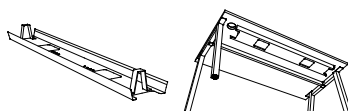

Piètements métal

Plateaux décors imitation bois ou unis

PARIS

BUREAUX INDIVIDUELS sans obturateur

	Dim. (cm)	Réf.	Finition piétement	Finition plateau
Plans droits H 72 cm	L 120	DE55	+	+
	L 140	DE56	+	+
	L 160	DE57	+	+
	L 180	DW03	+	+

Dotés de 2 passe-câbles pré-débouchants Ø 80 mm sous le plateau pour le passage des câbles

	Dim. (cm)	Réf.	Finition piétement	Finition plateau
Extension / Retour Sur pied de soutien H 72 cm	P 60 / L 80	BU50	+	+
	P 60 / L 100	DZ11	+	+

► Options

Goulottes techniques d'électrification
P 16 / H 8 cm
H utile 4 cm

Dim. (cm)

● ALUMINIUM ○ BLANC ● NOIR

Dim. (cm)	Réf.	Réf.	Réf.
L 90 pour plan L 120	AZ201K	AZ207S	AZ205G
L 110 pour plan L 140	AZ211K	AZ217S	AZ215G
L 130 pour plan L 160	AZ221K	AZ227S	AZ225G
L 150 pour plan L 180	AZ231K	AZ237S	AZ235G