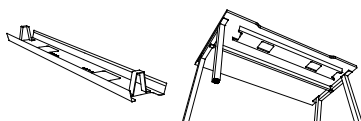

► Options

Goulottes techniques d'électrification
P 16 / H 8 cm
H utile 4 cm

Dim. (cm)	ALUMINIUM	BLANC	NOIR
	Réf.	Réf.	Réf.
L 90 pour plan L 120	AZ201K	AZ207S	AZ205G
L 110 pour plan L 140	AZ211K	AZ217S	AZ215G
L 130 pour plan L 160	AZ221K	AZ227S	AZ225G
L 150 pour plan L 180	AZ231K	AZ237S	AZ235G

Les plateaux sont équipés d'obturateurs de finition coordonnée aux piétements

Piètements métal

Plateaux décors imitation bois ou unis

PARIS

BUREAUX INDIVIDUELS avec échancrure

P 70 CM

P 80 CM

	Dim. (cm)	Réf.	Finition piétement	Finition plateau	Réf.	Finition piétement	Finition plateau
Plans droits H 72 cm	L 120	DP32	+	+	DP35	+	+
	L 140	DP33	+	+	DP36	+	+
	L 160	DP34	+	+	DP37	+	+
	L 180	—	—	—	DP38	+	+

	Dim. (cm)	Réf.	Finition piétement	Finition plateau
Extension / Retour Sur pied de soutien H 72 cm	P 60 / L 80	BU50	+	+
	P 60 / L 100	DZ11	+	+

► Options

Goulottes techniques d'électrification
P 16 / H 8 cm
H utile 4 cm