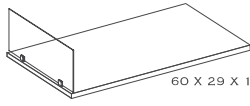

TAPETA EMBELLECEDORA ELEVADA.
TAPETA EMBELLIDORA ELEVADA.
FINISHING COVER.
CACHE-OBTURATEUR.

TAPETA EMBELLECEDORA ENRASADA.
TAPETA EMBELLIDORA ENRASADA.
FINISHING COVER.
CACHE-OBTURATEUR.

FALDÓN LAMINADO.
FALDÓ LAMINAT.
LAMINATED MODESTY PANELS.
VOILES DE FOND MELAMINÉS.

FALDÓN METÁLICO.
FALDÓ METÀL · LIC.
METAL MODESTY PANEL.
VOILES DE FOND MÉTALLIQUES.

L120
L140
L160
L180
L200

L120
L140
L160
L180
L200

L1200 (868x29.5)
L1400 (1068x29.5)
L1600 (1268x29.5)
L1800 (1468x29.5)

L1200 (868x29.5)
L1400 (1068x29.5)
L1600 (1268x29.5)
L1800 (1468x29.5)

PANTALLAS MESA BENCH.
PANTALLES PER TAULA BENCH.
SCREENS FOR BENCH OR MINI BENCH DESKS.
ÉCRANS POUR PLANS DOUBLES OU MINI BENCH.

L120
L140
L160
L180
L200

L120
L140
L160
L180
L200

L120
L140
L160
L180
L200

PANTALLA LATERAL.
PANTALLA LATERAL.
SIDE SCREENS FOR INDIVIDUAL DESK.
ÉCRANS LATÉRAUX.

PANTALLA LATERAL METACRILATO.
PANTALLA LATERAL METACRILAT.
METHACRYLATE SIDE SCREEN.
ÉCRANS LATÉRAUX EN MÉTHACRYLATE.

PANTALLA FRONTAL.
PANTALLA FRONTAL.
FRONTAL SCREENS.
ÉCRANS FRONTAUX.

60 X 29 X 1,9
80 X 29 X 1,9

60 X 29 X 1,9

100 X 29 X 1,9
120 X 29 X 1,9
140 X 29 X 1,9
160 X 29 X 1,9
180 X 29 X 1,9
200 X 29 X 1,9

PANTALLA FRONTAL DE METACRILATO.
PANTALLA FRONTAL DE METACRILAT.
METHACRYLATE FRONTAL SCREENS.
ÉCRANS FRONTAUX EN MÉTHACRYLATE.

SOPORTES PARA PANTALLAS.
SUPPORTS PER A PANTALLES.
SHAPED BRACKETS.
SUPPORT POUR ÉCRANS.

100 X 29 X 1,9
120 X 29 X 1,9
140 X 29 X 1,9
160 X 29 X 1,9

FOR LATERAL
SCREEN

FOR
METRACRYLATE

FOR FRONTAL
SCREEN

PASA CABLES VERTICAL.
PASSA CABLES VERTICAL.
VERTICAL CABLE HOLDER.
ACCESSOIRE VERTICAL POUR DESCENTE DE CABLES.

BANDEJA PASA CABLES HORIZONTAL MESA DOBLE.
BANDEJA PASA CABLES HORIZONTAL TAULA DOBLE.
HORIZONTAL CABLE TRAY.
GOULOTTE HORIZONTALE.

L1200
L1400
L1600
L1800