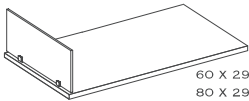

60 X 29 X 1,9
80 X 29 X 1,9