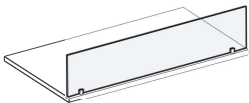

TAPETA EMBELLECEDORA ELEVADA.
TAPETA EMBELLIDORA ELEVADA.
FINISHING COVER.
CACHE-OBTURATEUR.

TAPETA EMBELLECEDORA ENRASADA.
TAPETA EMBELLIDORA ENRASADA.
FINISHING COVER.
CACHE-OBTURATEUR.

FALDÓN LAMINADO.
FALDÓ LAMINAT.
LAMINATED MODESTY PANELS.
VOILES DE FOND MELAMINÉS.

FALDÓN METÁLICO.
FALDÓ METÀL · LIC.
METAL MODESTY PANEL.
VOILES DE FOND MÉTALLIQUES.

L120
L140
L160
L180
L200

L120
L140
L160
L180
L200

L1200 (868x29.5)
L1400 (1068x29.5)
L1600 (1268x29.5)
L1800 (1468x29.5)

L1200 (868x29.5)
L1400 (1068x29.5)
L1600 (1268x29.5)
L1800 (1468x29.5)

PANTALLAS MESA BENCH.
PANTALLES PER TAULA BENCH.
SCREENS FOR BENCH OR MINI BENCH DESKS.
ÉCRANS POUR PLANS DOUBLES OU MINI BENCH.

L120
L140
L160
L180
L200

L120
L140
L160
L180
L200

L120
L140
L160
L180
L200

PANTALLA LATERAL.
PANTALLA LATERAL.
SIDE SCREENS FOR INDIVIDUAL DESK.
ÉCRANS LATÉRAUX.

PANTALLA LATERAL METACRILATO.
PANTALLA LATERAL METACRILAT.
METHACRYLATE SIDE SCREEN.
ÉCRANS LATÉRAUX EN MÉTHACRYLATE.

PANTALLA FRONTAL.
PANTALLA FRONTAL.
FRONTAL SCREENS.
ÉCRANS FRONTAUX.

60 X 29 X 1,9
80 X 29 X 1,9

60 X 29 X 1,9

100 X 29 X 1,9
120 X 29 X 1,9
140 X 29 X 1,9
160 X 29 X 1,9
180 X 29 X 1,9
200 X 29 X 1,9

PANTALLA FRONTAL DE METACRILATO.
PANTALLA FRONTAL DE METACRILAT.
METHACRYLATE FRONTAL SCREENS.
ÉCRANS FRONTAUX EN MÉTHACRYLATE.

SOPORTES PARA PANTALLAS.
SUPPORTS PER A PANTALLES.
SHAPED BRACKETS.
SUPPORT POUR ÉCRANS.

100 X 29 X 1,9
120 X 29 X 1,9
140 X 29 X 1,9
160 X 29 X 1,9

FOR LATERAL
SCREEN

FOR
METRACRYLATE

FOR FRONTAL
SCREEN

PASA CABLES VERTICAL.
PASSA CABLES VERTICAL.
VERTICAL CABLE HOLDER.
ACCESSOIRE VERTICAL POUR DESCENTE DE CABLES.

BANDEJA PASA CABLES HORIZONTAL MESA DOBLE.
BANDEJA PASA CABLES HORIZONTAL TAULA DOBLE.
HORIZONTAL CABLE TRAY.
GOULOTTE HORIZONTALE.

L1200
L1400
L1600
L1800