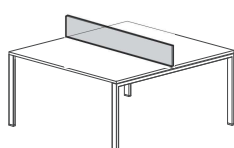

L120
L140
L160
L180
L200

L120
L140
L160
L180
L200