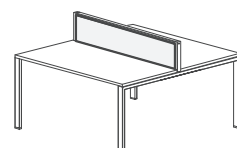

L120
L140
L160
L180
L200

PANTALLA LATERAL.
PANTALLA LATERAL.
SIDE SCREENS FOR INDIVIDUAL DESK.
ÉCRANS LATÉRAUX.

PANTALLA LATERAL METACRILATO.
PANTALLA LATERAL METACRILAT.
METHACRYLATE SIDE SCREEN.
ÉCRANS LATÉRAUX EN MÉTHACRYLATE.

PANTALLA FRONTAL.
PANTALLA FRONTAL.
FRONTAL SCREENS.
ÉCRANS FRONTAUX.