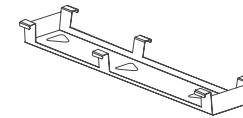

100 X 29 X 1,9
120 X 29 X 1,9
140 X 29 X 1,9
160 X 29 X 1,9

FOR LATERAL
SCREEN

FOR
METRACRYLATE

FOR FRONTAL
SCREEN

PASA CABLES VERTICAL.
PASSA CABLES VERTICAL.
VERTICAL CABLE HOLDER.
ACCESSOIRE VERTICAL POUR DESCENTE DE CABLES.

BANDEJA PASA CABLES HORIZONTAL MESA DOBLE.
BANDEJA PASA CABLES HORIZONTAL TAULA DOBLE.
HORIZONTAL CABLE TRAY.
GOULOTTE HORIZONTALE.

L1200
L1400
L1600
L1800