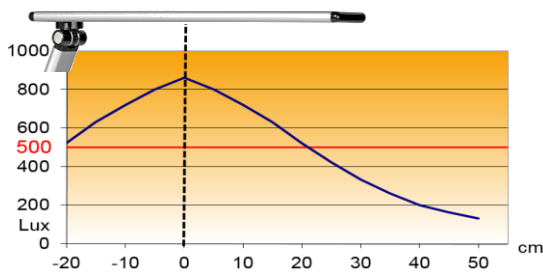

DIMENSIONS

INFORMATIONS TECHNIQUES

Interrupteur variateur tactile

Sur le socle, variation : 4 l'intensités

Mouvements

Deux articulations, tête et bras pivotants et inclinables.

Matériaux

Tête, bras et socle en aluminium recyclable, embouts en ABS

Source

LED intégrées 5 W *ne peuvent être changées*

Transformateur

Débrochable sur prise.

Rangement et transport faciles

COURBE SPECTRALE

Sans danger pour la vue

MESURE DES LUX à 40 cm du plan de travail

Référence	Coloris	Energie consommée KW/1000h	Lumen	Lm/W	T° couleur	IRC	Durée de vie Source	Garantie	Poids Net	EAN code
400 077 409	Gris métal	5	500	100	3 300 K	82	40 000 h	2 ans	1,2kg	3595560012855