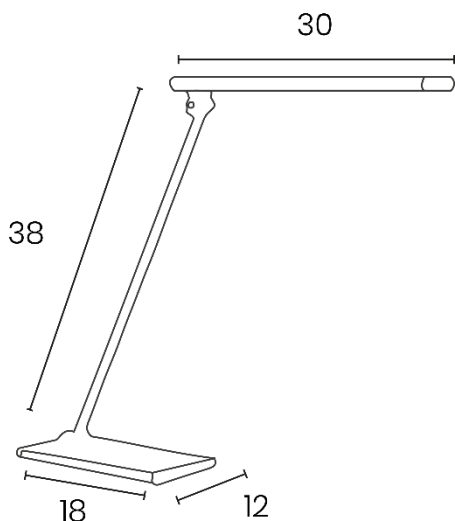

DIMENSIONS

INFORMATIONS TECHNIQUES

Interrupteur variateur tactile

Sur le socle, variation : 4 l'intensités

Mouvements

Deux articulations, tête et bras pivotants et inclinables.

Matériaux

Tête, bras et socle en aluminium recyclable, embouts en ABS

Source

LED intégrées 5 W *ne peuvent être changées*

Transformateur

Débrochable sur prise.

Rangement et transport faciles

COURBE SPECTRALE

Sans danger pour la vue

MESURE DES LUX à 40 cm du plan de travail