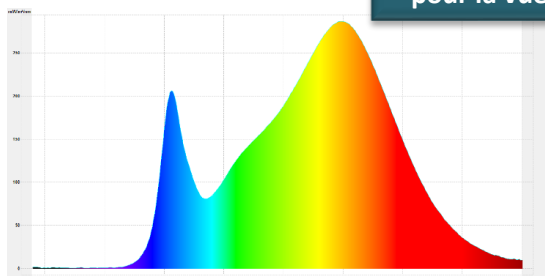

Source

LED intégrées 5 W *ne peuvent être changées*

Transformateur

Débrochable sur prise.

Rangement et transport faciles

COURBE SPECTRALE

Sans danger pour la vue

MESURE DES LUX à 40 cm du plan de travail

Référence	Coloris	Energie consommée KW/1000h	Lumen	Lm/W	T° couleur	IRC	Durée de vie Source	Garantie	Poids Net	EAN code
400 077 409	Gris métal	5	500	100	3 300 K	82	40 000 h	2 ans	1,2kg	3595560012855