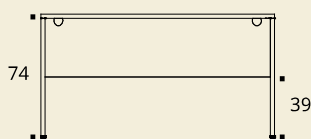

CARACTÉRISTIQUES

Pied double ruban
vue de profil

Bureau - vue du dessus

Bureau - vue de face

Plateaux dotés
de 2 passe-câbles
pré-débouchants

Plateaux des postes face à face
avec échancrure

Plateau

Panneau mélaminé Structurex®
ép. 25 mm, doté de 2 passe-câbles pré-débouchants
Ø 80 mm. Chants ABS anti-choc 2 mm

Structure

Voile de fond structurel en panneau
mélaminé Structurex® ép. 25 mm.

Piètement

Piètements métalliques double ruban en
tube carré 25 x 25 mm, finition noir époxy.

DESCRIPTIF TECHNIQUE

- Plateaux mélaminés Structurex® ép. 25 mm dotés de 2 passe-câbles pré-débouchants Ø 80 mm. Chants ABS anti-choc 2 mm.
- Piètements métalliques double ruban en tube carré 25 x 25 mm, en finition époxy noir.
- Voiles de fond Structurex® ép. 25 mm équipés de découpes pour le passage des câbles. Traverse métal de renfort sur les plans L 180 cm.
- Plateaux des bureaux partagés équipés d'une échancrure L 22 cm x P 4 cm pour le passage des câbles et l'accès à la goulotte double optionnelle.
- Réglages par vérins Ø 30 mm et de course 10 mm pour corriger les défauts de planéité du sol.

En raison de la conception des plateaux Stricto, le panneau écran Stricto s'adapte uniquement sur les bureaux partagés Stricto.

BUREAUX individuels

P 80 CM

	Dim. (cm)	Réf.	Finition plateau et VDF
Plans droits P 80 / H 74 cm	L 120	DN025	+ <input type="checkbox"/>
	L 140	DN035	+ <input type="checkbox"/>
	L 160	DN045	+ <input type="checkbox"/>
	L 180	DN055	+ <input type="checkbox"/>
<i>Dotés de 2 passe-câbles pré-débouchants sous le plateau pour le passage des câbles</i>			

Uniquement destiné aux bureaux partagés Stricto

Comment commander ? 2 plans droits face à face avec échancrure P 160 / L 160 cm, pied **Noir**, plateau décor imitation **Chêne Fil** = DN095 + **N**