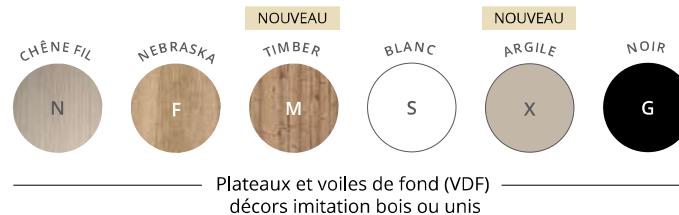

CARACTÉRISTIQUES

Pied double ruban
vue de profil

Bureau - vue du dessus

Bureau - vue de face

Plateaux dotés
de 2 passe-câbles
pré-débouchants

Plateaux des postes face à face
avec échancrure

Plateau

Panneau mélaminé Structurex®
ép. 25 mm, doté de 2 passe-câbles pré-débouchants
Ø 80 mm. Chants ABS anti-choc 2 mm

Structure

Voile de fond structurel en panneau
mélaminé Structurex® ép. 25 mm.

Piètement

Piètements métalliques double ruban en
tube carré 25 x 25 mm, finition noir époxy.

DESCRIPTIF TECHNIQUE

- Plateaux mélaminés Structurex® ép. 25 mm dotés de 2 passe-câbles pré-débouchants Ø 80 mm. Chants ABS anti-choc 2 mm.
- Piètements métalliques double ruban en tube carré 25 x 25 mm, en finition époxy noir.
- Voiles de fond Structurex® ép. 25 mm équipés de découpes pour le passage des câbles. Traverse métal de renfort sur les plans L 180 cm.
- Plateaux des bureaux partagés équipés d'une échancrure L 22 cm x P 4 cm pour le passage des câbles et l'accès à la goulotte double optionnelle.
- Réglages par vérins Ø 30 mm et de course 10 mm pour corriger les défauts de planéité du sol.

En raison de la conception des plateaux Stricto, le panneau écran Stricto s'adapte uniquement sur les bureaux partagés Stricto.

BUREAUX individuels

P 80 CM

	Dim. (cm)	Réf.	Finition plateau et VDF
Plans droits P 80 / H 74 cm	L 120	DN025	+ <input type="checkbox"/>
	L 140	DN035	+ <input type="checkbox"/>
	L 160	DN045	+ <input type="checkbox"/>
	L 180	DN055	+ <input type="checkbox"/>
<i>Dotés de 2 passe-câbles pré-débouchants sous le plateau pour le passage des câbles</i>			