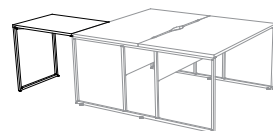

Piètements métal

NOUVEAU

NOUVEAU

Plateaux et voiles de fond (VDF)
décors imitation bois ou unis

BUREAUX CLASSIQUES

P 160 CM

BUREAUX partagés

	Dim. (cm)	Réf.	Finition plateau et VDF
2 Plans droits P 80 cm face à face P 160 / H 74 cm	L 120	DN075	+ <input type="checkbox"/>
	L 140	DN085	+ <input type="checkbox"/>
	L 160	DN095	+ <input type="checkbox"/>
	L 180	DN105	+ <input type="checkbox"/>

Extension / Retour Sur pied ruban H 74 cm	P 60 / L 80	DN065	+ <input type="checkbox"/>
---	-------------	-------	----------------------------

► Options

	Dim. (cm)	Réf.	Finition
Goulotte double d'électrification	En métal P 20 / H 8 / L 90 H utile 7 cm	BN731K	Aluminium
Écran plexiglas blanc opaque	Pour poste face à face H 28 / L 120	DH875S	Blanc opaque

Uniquement destiné aux bureaux partagés Stricto

Comment commander ? 2 plans droits face à face avec échancrure P 160 / L 160 cm, pied **Noir**, plateau décor imitation **Chêne Fil** = DN095 + **N**