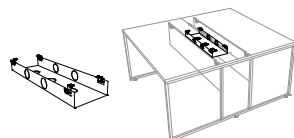

Extension / Retour Sur pied ruban H 74 cm	P 60 / L 80	DN065	+ <input type="checkbox"/>
---	-------------	-------	----------------------------

► Options

	Dim. (cm)	Réf.	Finition
Goulotte universelle	P 12 / H 9 / L 60 H utile 8 cm	DP045G	Noir
Obturateurs	Ø 80 mm Fixation sur plan de travail Vendus par lot de 2	AX065G	Noir

Piètements métal

NOUVEAU

NOUVEAU

Plateaux et voiles de fond (VDF)
décors imitation bois ou unis

BUREAUX CLASSIQUES

P 160 CM

BUREAUX partagés

	Dim. (cm)	Réf.	Finition plateau et VDF
2 Plans droits P 80 cm face à face P 160 / H 74 cm	L 120	DN075	+ <input type="checkbox"/>
	L 140	DN085	+ <input type="checkbox"/>
	L 160	DN095	+ <input type="checkbox"/>
	L 180	DN105	+ <input type="checkbox"/>

Extension / Retour Sur pied ruban H 74 cm	P 60 / L 80	DN065	+ <input type="checkbox"/>
---	-------------	-------	----------------------------

► Options

	Dim. (cm)	Réf.	Finition
Goulotte double d'électrification	En métal P 20 / H 8 / L 90 H utile 7 cm	BN731K	Aluminium
Écran plexiglas blanc opaque	Pour poste face à face H 28 / L 120	DH875S	Blanc opaque

Uniquement destiné aux bureaux partagés Stricto

Comment commander ? 2 plans droits face à face avec échancrure P 160 / L 160 cm, pied **Noir**, plateau décor imitation **Chêne Fil** = DN095 + **N**