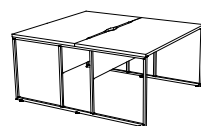

Piètements métal

NOUVEAU

NOUVEAU

Plateaux et voiles de fond (VDF)
décors imitation bois ou unis

BUREAUX CLASSIQUES

P 160 CM

BUREAUX partagés

	Dim. (cm)	Réf.	Finition plateau et VDF
2 Plans droits P 80 cm face à face P 160 / H 74 cm	L 120	DN075	+ <input type="checkbox"/>
	L 140	DN085	+ <input type="checkbox"/>
	L 160	DN095	+ <input type="checkbox"/>
	L 180	DN105	+ <input type="checkbox"/>

Extension / Retour Sur pied ruban H 74 cm	P 60 / L 80	DN065	+ <input type="checkbox"/>
---	-------------	-------	----------------------------

► Options

	Dim. (cm)	Réf.	Finition
Goulotte double d'électrification	En métal P 20 / H 8 / L 90 H utile 7 cm	BN731K	Aluminium
Écran plexiglas blanc opaque	Pour poste face à face H 28 / L 120	DH875S	Blanc opaque