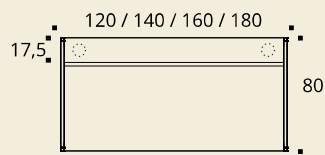

CARACTÉRISTIQUES

Pied double ruban
vue de profil

Bureau - vue du dessus

Bureau - vue de face

Plateaux dotés
de 2 passe-câbles
pré-débouchants

Plateaux des postes face à face
avec échancrure

Plateau

Panneau mélaminé Structurex®
ép. 25 mm, doté de 2 passe-câbles pré-débouchants
Ø 80 mm. Chants ABS anti-choc 2 mm

Structure

Voile de fond structurel en panneau
mélaminé Structurex® ép. 25 mm.

Piètement

Piètements métalliques double ruban en
tube carré 25 x 25 mm, finition noir époxy.

DESCRIPTIF TECHNIQUE

- Plateaux mélaminés Structurex® ép. 25 mm dotés de 2 passe-câbles pré-débouchants Ø 80 mm. Chants ABS anti-choc 2 mm.
- Piètements métalliques double ruban en tube carré 25 x 25 mm, en finition époxy noir.
- Voiles de fond Structurex® ép. 25 mm équipés de découpes pour le passage des câbles. Traverse métal de renfort sur les plans L 180 cm.
- Plateaux des bureaux partagés équipés d'une échancrure L 22 cm x P 4 cm pour le passage des câbles et l'accès à la goulotte double optionnelle.
- Réglages par vérins Ø 30 mm et de course 10 mm pour corriger les défauts de planéité du sol.

En raison de la conception des plateaux Stricto, le panneau écran Stricto s'adapte uniquement sur les bureaux partagés Stricto.

BUREAUX individuels

P 80 CM

	Dim. (cm)	Réf.	Finition plateau et VDF
Plans droits P 80 / H 74 cm	L 120	DN025	+ <input type="checkbox"/>
	L 140	DN035	+ <input type="checkbox"/>
	L 160	DN045	+ <input type="checkbox"/>
	L 180	DN055	+ <input type="checkbox"/>
<i>Dotés de 2 passe-câbles pré-débouchants sous le plateau pour le passage des câbles</i>			

Uniquement destiné aux bureaux partagés Stricto

Comment commander ? 2 plans droits face à face avec échancrure P 160 / L 160 cm, pied **Noir**, plateau décor imitation **Chêne Fil** = DN095 + **N**