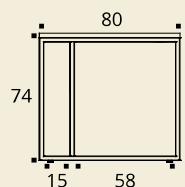

CARACTÉRISTIQUES

Pied double ruban
vue de profil

Bureau - vue du dessus

Bureau - vue de face

Plateaux dotés
de 2 passe-câbles
pré-débouchants

Plateaux des postes face à face
avec échancrure

Plateau

Panneau mélaminé Structurex®
ép. 25 mm, doté de 2 passe-câbles pré-débouchants
Ø 80 mm. Chants ABS anti-choc 2 mm

Structure

Voile de fond structurel en panneau
mélaminé Structurex® ép. 25 mm.

Piètement

Piètements métalliques double ruban en
tube carré 25 x 25 mm, finition noir époxy.

DESCRIPTIF TECHNIQUE

- Plateaux mélaminés Structurex® ép. 25 mm dotés de 2 passe-câbles pré-débouchants Ø 80 mm. Chants ABS anti-choc 2 mm.
- Piètements métalliques double ruban en tube carré 25 x 25 mm, en finition époxy noir.
- Voiles de fond Structurex® ép. 25 mm équipés de découpes pour le passage des câbles. Traverse métal de renfort sur les plans L 180 cm.
- Plateaux des bureaux partagés équipés d'une échancrure L 22 cm x P 4 cm pour le passage des câbles et l'accès à la goulotte double optionnelle.
- Réglages par vérins Ø 30 mm et de course 10 mm pour corriger les défauts de planéité du sol.

En raison de la conception des plateaux Stricto, le panneau écran Stricto s'adapte uniquement sur les bureaux partagés Stricto.

BUREAUX individuels

P 80 CM

	Dim. (cm)	Réf.	Finition plateau et VDF
Plans droits P 80 / H 74 cm	L 120	DN025	+ <input type="checkbox"/>
	L 140	DN035	+ <input type="checkbox"/>
	L 160	DN045	+ <input type="checkbox"/>
	L 180	DN055	+ <input type="checkbox"/>
<i>Dotés de 2 passe-câbles pré-débouchants sous le plateau pour le passage des câbles</i>			

Uniquement destiné aux bureaux partagés Stricto

Comment commander ? 2 plans droits face à face avec échancrure P 160 / L 160 cm, pied **Noir**, plateau décor imitation **Chêne Fil** = DN095 + **N**