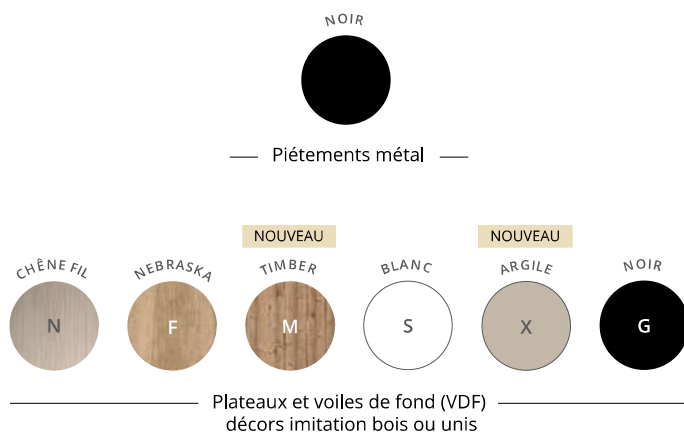

CARACTÉRISTIQUES

Pied double ruban
vue de profil

Bureau - vue du dessus

Bureau - vue de face

Plateaux dotés
de 2 passe-câbles
pré-débouchants

Plateaux des postes face à face
avec échancrure

Plateau

Panneau mélaminé Structurex®
ép. 25 mm, doté de 2 passe-câbles pré-débouchants
Ø 80 mm. Chants ABS anti-choc 2 mm

Structure

Voile de fond structurel en panneau
mélaminé Structurex® ép. 25 mm.

Piètement

Piètements métalliques double ruban en
tube carré 25 x 25 mm, finition noir époxy.

DESCRIPTIF TECHNIQUE

- Plateaux mélaminés Structurex® ép. 25 mm dotés de 2 passe-câbles pré-débouchants Ø 80 mm. Chants ABS anti-choc 2 mm.
- Piètements métalliques double ruban en tube carré 25 x 25 mm, en finition époxy noir.
- Voiles de fond Structurex® ép. 25 mm équipés de découpes pour le passage des câbles. Traverse métal de renfort sur les plans L 180 cm.
- Plateaux des bureaux partagés équipés d'une échancrure L 22 cm x P 4 cm pour le passage des câbles et l'accès à la goulotte double optionnelle.
- Réglages par vérins Ø 30 mm et de course 10 mm pour corriger les défauts de planéité du sol.

En raison de la conception des plateaux Stricto, le panneau écran Stricto s'adapte uniquement sur les bureaux partagés Stricto.

BUREAUX individuels

P 80 CM

	Dim. (cm)	Réf.	Finition plateau et VDF
Plans droits P 80 / H 74 cm	L 120	DN025	+ <input type="checkbox"/>
	L 140	DN035	+ <input type="checkbox"/>
	L 160	DN045	+ <input type="checkbox"/>
	L 180	DN055	+ <input type="checkbox"/>
<i>Dotés de 2 passe-câbles pré-débouchants sous le plateau pour le passage des câbles</i>			