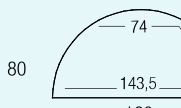

**CARACTÉRISTIQUES**

— Piétements et cadre métal —

— Plateaux décors imitation bois ou unis —

Table droite

Table demi-lune

Dimensions utiles entre pieds

120

140

160

180

120

140

160

— Piétements et cadres métal —

Plateaux décors imitation bois ou unis

## TABLES DROITES 4 pieds

	Dim. (cm)	Réf.	Finition piétement	Finition plateau	Réf.	Finition piétement	Finition plateau	Réf.	Finition piétement	Finition plateau
<b>Tables droites</b> H 74 cm 	L 120	DN80	+ <input type="checkbox"/>	+ <input type="checkbox"/>	—	—	—	—	—	—
	L 140	DN81	+ <input type="checkbox"/>	+ <input type="checkbox"/>	DN83	+ <input type="checkbox"/>	+ <input type="checkbox"/>	—	—	—
	L 160	—	—	—	DN84	+ <input type="checkbox"/>	+ <input type="checkbox"/>	DN86	+ <input type="checkbox"/>	+ <input type="checkbox"/>
	L 180	—	—	—	—	—	—	DN87	+ <input type="checkbox"/>	+ <input type="checkbox"/>

## TABLES DEMI-LUNE 4 pieds

	Réf.	Finition piétement	Finition plateau	Réf.	Finition piétement	Finition plateau	Réf.	Finition piétement	Finition plateau
<b>Tables demi-lune</b> H 74 cm 	DN82	+ <input type="checkbox"/>	+ <input type="checkbox"/>	DN85	+ <input type="checkbox"/>	+ <input type="checkbox"/>	DN88	+ <input type="checkbox"/>	+ <input type="checkbox"/>