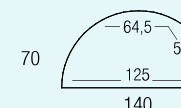

Plateau

Panneau mélaminé Structurex® ép. 25 mm, chants ABS anti-choc 2 mm.

Ceinture

Cadre métallique porteur de section 50 x 20 mm, finitions époxy identiques aux pieds.

Piètement

Piètement métal de section carrée 30 x 30 mm, finition époxy laqué.

DESCRIPTIF TECHNIQUE

- Plateaux en panneaux mélaminés Structurex® ép.25 mm.
- Chants ABS anti-choc 2 mm.
- Cadres métalliques porteurs de section 50 x 20 mm, revêtement époxy, finitions identiques aux pieds.
- Piétements métal de section carrée 30 x 30 mm finition époxy laqué.
- Les pieds se fixent aux cadres par un système de vis et inserts métalliques.
- Vérins réglables de course 10 mm pour corriger les défauts du sol et proposer un alignement parfait entre les tables.

CARACTÉRISTIQUES

— Piétements et cadre métal —

— Plateaux décors imitation bois ou unis —

Dimensions utiles entre pieds

140