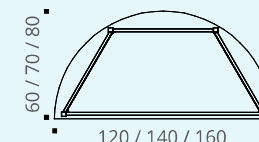

**CARACTÉRISTIQUES**

— Piétements et cadre métal —

— Plateaux décors imitation bois ou unis —

Table droite

Table demi-lune

Dimensions utiles entre pieds

120

140

## TABLES DROITES 4 pieds

	Dim. (cm)	Réf.	Finition piétement	Finition plateau	Réf.	Finition piétement	Finition plateau	Réf.	Finition piétement	Finition plateau
<b>Tables droites</b> H 74 cm 	L 120	DN80	+ <input type="checkbox"/>	+ <input type="checkbox"/>	—	—	—	—	—	—
	L 140	DN81	+ <input type="checkbox"/>	+ <input type="checkbox"/>	DN83	+ <input type="checkbox"/>	+ <input type="checkbox"/>	—	—	—
	L 160	—	—	—	DN84	+ <input type="checkbox"/>	+ <input type="checkbox"/>	DN86	+ <input type="checkbox"/>	+ <input type="checkbox"/>
	L 180	—	—	—	—	—	—	DN87	+ <input type="checkbox"/>	+ <input type="checkbox"/>