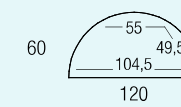

Plateau

Panneau mélaminé Structurex® ép. 25 mm, chants ABS anti-choc 2 mm.

Ceinture

Cadre métallique porteur de section 50 x 20 mm, finitions époxy identiques aux pieds.

Piètement

Piètement métal de section carrée 30 x 30 mm, finition époxy laqué.

DESCRIPTIF TECHNIQUE

- Plateaux en panneaux mélaminés Structurex® ép.25 mm.
- Chants ABS anti-choc 2 mm.
- Cadres métalliques porteurs de section 50 x 20 mm, revêtement époxy, finitions identiques aux pieds.
- Piétements métal de section carrée 30 x 30 mm finition époxy laqué.
- Les pieds se fixent aux cadres par un système de vis et inserts métalliques.
- Vérins réglables de course 10 mm pour corriger les défauts du sol et proposer un alignement parfait entre les tables.

CARACTÉRISTIQUES

— Piétements et cadre métal —

— Plateaux décors imitation bois ou unis —

Dimensions utiles entre pieds

120