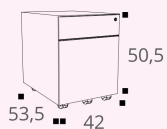

Caisson mobile slim

Roulettes

Caisson slim sur roulettes pivotantes Ø 35 mm.

DESCRIPTIF TECHNIQUE

- Structures monoblocs soudées en tôle d'acier.
- Fermeture centralisée avec serrure munie d'une clé pliante et d'un cylindre amovible.
- Façades des tiroirs à préhension latérale.
- Glissières à galets à extraction 85 % pour les tiroirs plats. Glissières télescopiques à billes à extraction totale pour les tiroirs à dossiers suspendus (DS). Ouverture sélective des tiroirs.
- Plumier amovible incorporé.
- Tops mélaminés Structurex® ép. 25 mm, chants ABS anti-choc 2 mm.

Caissons mobiles

- Dimensions : P 53,5 / H 50,5 / L 42 cm.
- Tiroirs plats : P 48,5 / H 10,5 / L 33 cm.
- Tiroir dossiers suspendus : P 47 / H 27 / L 32,5 cm
- Roulettes pivotantes Ø 37 mm.

Caisson mobile slim 3 tiroirs

- Dimensions : P 52 / H 60,5 / L 30 cm.
- Tiroirs plats : P 43 / H 8 / L 22,5 cm.
- Tiroir dossiers suspendus : P 43 / H 25,5 / L 22,5 cm.
- Roulettes pivotantes Ø 35 mm.

Caissons hauteur bureau

- Dimensions : P 58,5 ou 79 / H 72 / L 42 cm.
- Caissons doté de vérins de stabilité, de course 10 mm pour compenser les défauts de planéité du sol.
- Lest interne anti-basculement.
- Tiroirs plats : P 48,5 ou 68,5 / H 10,5 / L 33 cm. Tiroirs dossiers suspendus : P 47 ou 76,8 / H 27 / L 32,5 cm.

Caissons mobiles

Caisson mobile
2 tiroirs dont 1 dossiers
suspendus

Caisson mobile
3 tiroirs

Caisson mobile slim
3 tiroirs dont 1 dossiers
suspendus

Caissons hauteur bureau

Caisson hauteur bureau P 80 cm
avec top L 60 x P 80 cm