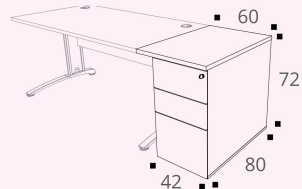

Caissons mobiles

- Dimensions : P 53,5 / H 50,5 / L 42 cm.
- Tiroirs plats : P 48,5 / H 10,5 / L 33 cm.
- Tiroir dossiers suspendus : P 47 / H 27 / L 32,5 cm
- Roulettes pivotantes Ø 37 mm.

Caisson mobile slim 3 tiroirs

- Dimensions : P 52 / H 60,5 / L 30 cm.
- Tiroirs plats : P 43 / H 8 / L 22,5 cm.
- Tiroir dossiers suspendus : P 43 / H 25,5 / L 22,5 cm.
- Roulettes pivotantes Ø 35 mm.

Caissons hauteur bureau

- Dimensions : P 58,5 ou 79 / H 72 / L 42 cm.
- Caissons doté de vérins de stabilité, de course 10 mm pour compenser les défauts de planéité du sol.
- Lest interne anti-basculement.
- Tiroirs plats : P 48,5 ou 68,5 / H 10,5 / L 33 cm. Tiroirs dossiers suspendus : P 47 ou 76,8 / H 27 / L 32,5 cm.

Caissons mobiles

Caisson mobile
2 tiroirs dont 1 dossiers
suspendus

Caisson mobile
3 tiroirs

Caisson mobile slim
3 tiroirs dont 1 dossiers
suspendus

Caissons hauteur bureau

Caisson hauteur bureau P 80 cm
avec top L 60 x P 80 cm

Caissons hauteur bureau P 60 cm
avec tops d'extension L 50 / 80 x P 60 cm

Caissons métal

Tops décors imitation bois ou unis

CAISSONS MOBILES

		Dim. (cm)	Description	Réf.	Finition
Caissons mobiles Plumier inclus		P 53,5 / H 50,5 / L 42	2 tiroirs dont 1 dossiers suspendus	BR66	+ <input type="checkbox"/>
			3 tiroirs plats	BR67	+ <input type="checkbox"/>
► Option					
Top Structurex® ép. 25 mm		P 53,5 / L 42	Pour caissons mobiles métal Paisible	BR813	+ <input type="checkbox"/>