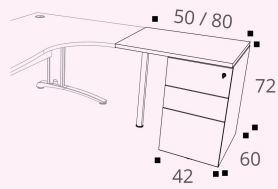

Caissons mobiles

- Dimensions : P 53,5 / H 50,5 / L 42 cm.
- Tiroirs plats : P 48,5 / H 10,5 / L 33 cm.
- Tiroir dossiers suspendus : P 47 / H 27 / L 32,5 cm
- Roulettes pivotantes Ø 37 mm.

Caisson mobile slim 3 tiroirs

- Dimensions : P 52 / H 60,5 / L 30 cm.
- Tiroirs plats : P 43 / H 8 / L 22,5 cm.
- Tiroir dossiers suspendus : P 43 / H 25,5 / L 22,5 cm.
- Roulettes pivotantes Ø 35 mm.

Caissons hauteur bureau

- Dimensions : P 58,5 ou 79 / H 72 / L 42 cm.
- Caissons doté de vérins de stabilité, de course 10 mm pour compenser les défauts de planéité du sol.
- Lest interne anti-basculement.
- Tiroirs plats : P 48,5 ou 68,5 / H 10,5 / L 33 cm. Tiroirs dossiers suspendus : P 47 ou 76,8 / H 27 / L 32,5 cm.

Caissons mobiles

Caisson mobile
2 tiroirs dont 1 dossiers
suspendus

Caisson mobile
3 tiroirs

Caisson mobile slim
3 tiroirs dont 1 dossiers
suspendus

Caissons hauteur bureau

Caisson hauteur bureau P 80 cm
avec top L 60 x P 80 cm

Caissons hauteur bureau P 60 cm
avec tops d'extension L 50 / 80 x P 60 cm

Caissons métal

Tops décors imitation bois ou unis

CAISSONS MOBILES

		Dim. (cm)	Description	Réf.	Finition
Caissons mobiles Plumier inclus		P 53,5 / H 50,5 / L 42	2 tiroirs dont 1 dossiers suspendus	BR66	+ <input type="checkbox"/>
			3 tiroirs plats	BR67	+ <input type="checkbox"/>
► Option					
Top Structurex® ép. 25 mm		P 53,5 / L 42	Pour caissons mobiles métal Paisible	BR813	+ <input type="checkbox"/>