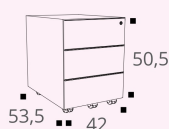

Caissons mobiles

- Dimensions : P 53,5 / H 50,5 / L 42 cm.
- Tiroirs plats : P 48,5 / H 10,5 / L 33 cm.
- Tiroir dossiers suspendus : P 47 / H 27 / L 32,5 cm
- Roulettes pivotantes Ø 37 mm.

Caisson mobile slim 3 tiroirs

- Dimensions : P 52 / H 60,5 / L 30 cm.
- Tiroirs plats : P 43 / H 8 / L 22,5 cm.
- Tiroir dossiers suspendus : P 43 / H 25,5 / L 22,5 cm.
- Roulettes pivotantes Ø 35 mm.

Caissons hauteur bureau

- Dimensions : P 58,5 ou 79 / H 72 / L 42 cm.
- Caissons doté de vérins de stabilité, de course 10 mm pour compenser les défauts de planéité du sol.
- Lest interne anti-basculement.
- Tiroirs plats : P 48,5 ou 68,5 / H 10,5 / L 33 cm. Tiroirs dossiers suspendus : P 47 ou 76,8 / H 27 / L 32,5 cm.

Caissons mobiles

Caisson mobile
2 tiroirs dont 1 dossiers
suspendus

Caisson mobile
3 tiroirs

Caisson mobile slim
3 tiroirs dont 1 dossiers
suspendus

Caissons hauteur bureau

Caisson hauteur bureau P 80 cm
avec top L 60 x P 80 cm

Caissons hauteur bureau P 60 cm
avec tops d'extension L 50 / 80 x P 60 cm

Caissons métal

Tops décors imitation bois ou unis

CAISSONS MOBILES

		Dim. (cm)	Description	Réf.	Finition
Caissons mobiles Plumier inclus		P 53,5 / H 50,5 / L 42	2 tiroirs dont 1 dossiers suspendus	BR66	+ <input type="checkbox"/>
			3 tiroirs plats	BR67	+ <input type="checkbox"/>
► Option					
Top Structurex® ép. 25 mm		P 53,5 / L 42	Pour caissons mobiles métal Paisible	BR813	+ <input type="checkbox"/>