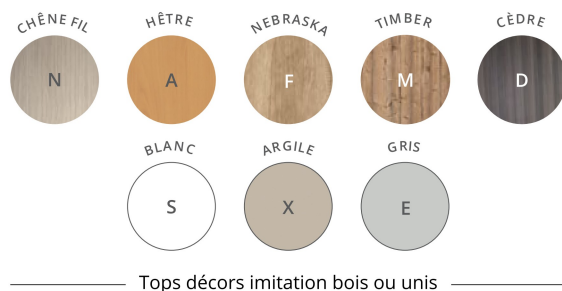

CARACTÉRISTIQUES

Fermeture

Fermeture centralisée avec serrure munie d'une clé pliante et d'un cylindre amovible.

Caissons métal

Structure

Structure monobloc soudée en tôle d'acier.

Structure

Structure monobloc soudée en tôle d'acier.

Tiroirs

Glissières métal.

Roulettes

Caissons mobiles sur roulettes pivotantes Ø 37 mm.

Caisson mobile

Caisson hauteur bureau

Vérins

Vérins de stabilité de course 10 mm.