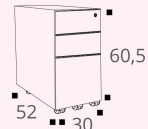

Caissons mobiles

- Dimensions : P 53,5 / H 50,5 / L 42 cm.
- Tiroirs plats : P 48,5 / H 10,5 / L 33 cm.
- Tiroir dossiers suspendus : P 47 / H 27 / L 32,5 cm
- Roulettes pivotantes Ø 37 mm.

Caisson mobile slim 3 tiroirs

- Dimensions : P 52 / H 60,5 / L 30 cm.
- Tiroirs plats : P 43 / H 8 / L 22,5 cm.
- Tiroir dossiers suspendus : P 43 / H 25,5 / L 22,5 cm.
- Roulettes pivotantes Ø 35 mm.

Caissons hauteur bureau

- Dimensions : P 58,5 ou 79 / H 72 / L 42 cm.
- Caissons doté de vérins de stabilité, de course 10 mm pour compenser les défauts de planéité du sol.
- Lest interne anti-basculement.
- Tiroirs plats : P 48,5 ou 68,5 / H 10,5 / L 33 cm. Tiroirs dossiers suspendus : P 47 ou 76,8 / H 27 / L 32,5 cm.

Caissons mobiles

Caisson mobile
2 tiroirs dont 1 dossiers
suspendus

Caisson mobile
3 tiroirs

Caisson mobile slim
3 tiroirs dont 1 dossiers
suspendus

Caissons hauteur bureau

Caisson hauteur bureau P 80 cm
avec top L 60 x P 80 cm

Caissons hauteur bureau P 60 cm
avec tops d'extension L 50 / 80 x P 60 cm

Caissons métal

Tops décors imitation bois ou unis

CAISSONS MOBILES

		Dim. (cm)	Description	Réf.	Finition
Caissons mobiles Plumier inclus		P 53,5 / H 50,5 / L 42	2 tiroirs dont 1 dossiers suspendus	BR66	+ <input type="checkbox"/>
			3 tiroirs plats	BR67	+ <input type="checkbox"/>
► Option					
Top Structurex® ép. 25 mm		P 53,5 / L 42	Pour caissons mobiles métal Paisible	BR813	+ <input type="checkbox"/>