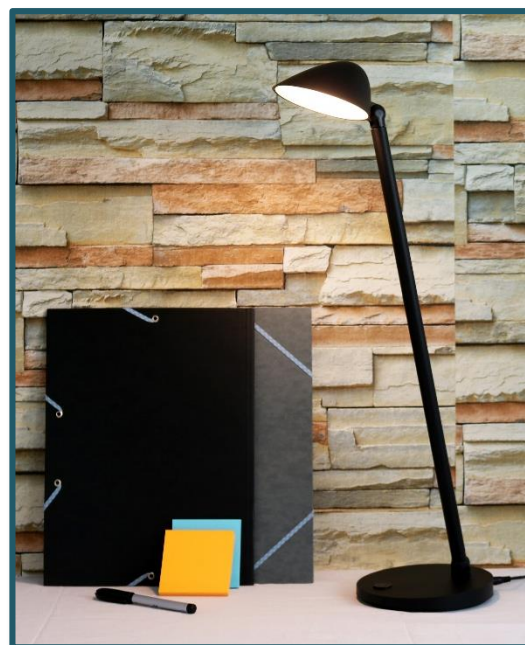

MESURE DES LUX sur plan de travail

Transformateur

Débrochable sur prise