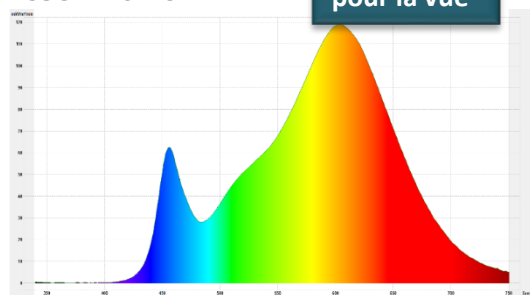

COURBE SPECTRALE