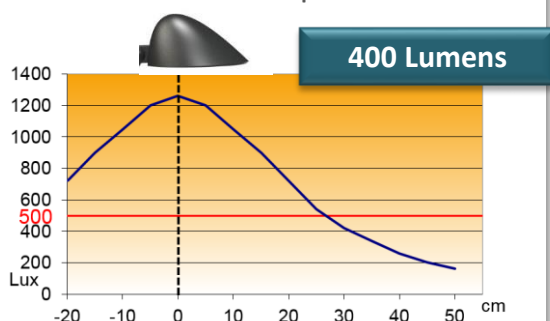

DIMENSIONS

INFORMATIONS TECHNIQUES

Interrupteur :

Tactile sur le socle, 4 intensités d'éclairage et 3 niveaux de température de couleur avec mémorisation du réglage.

Mouvements :

Bras et tête inclinables.

Matériaux

Plastique ABS.

Source

Leds intégrées: puissance nominale 4,2 W

*ne peuvent être changées

Transformateur

Débrochable sur prise

COURBE SPECTRALE

MESURE DES LUX sur plan de travail

| Référence | Coloris | Energie consommée KW/1000h | Lumen | Lm/W | T° couleur | IRC | Durée de vie Source | Garantie | Poids Net | EAN code |
|-------------|---------|----------------------------|-------|------|---------------------------|-----|---------------------|----------|-----------|---------------|
| 400 077 430 | Noir | 4,2 | 400 | 100 | 2900 K 3500K 4000 K | 82 | 40 000 h | 2 ans | 1,23 kg | 3595560012862 |