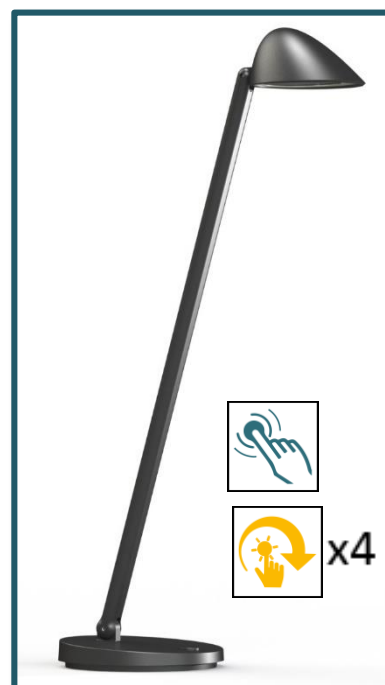

JACK

«JACK: une lampe élégante et fonctionnelle. »

ERGONOMIQUE

Un éclairage sur mesure

Jack possède un éclairage LED de 4W . L'interrupteur tactile sur le socle à 4 niveaux d'intensité lumineuse permet également le réglage de la couleur d'éclairage à 3 niveaux adaptée à différentes activités :

- travail
- lecture
- repos

Jack permet ainsi à son utilisateur de bénéficier d'un éclairage sur mesure.

DESIGN

Sobre et élégante

Sa tête de forme elliptique favorise la diffusion large de la lumière sur le plan de travail.

Compacte et articulée, elle s'intègre à toutes les tailles de bureau.

CHARGEUR USB

Un véritable avantage produit

Jack est muni d'un port USB permettant la recharge de téléphones via un cordon (non fourni).