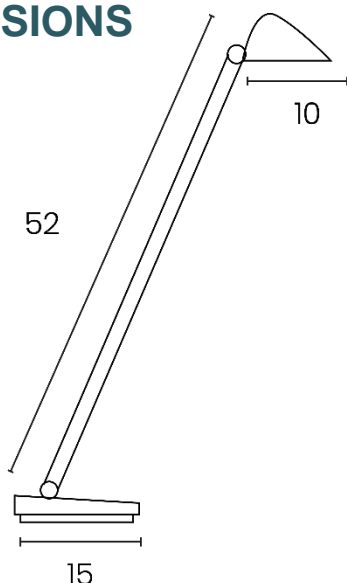

- travail
- lecture
- repos

Jack permet ainsi à son utilisateur de bénéficier d'un éclairage sur mesure.

DESIGN

Sobre et élégante

Sa tête de forme elliptique favorise la diffusion large de la lumière sur le plan de travail.

Compacte et articulée, elle s'intègre à toutes les tailles de bureau.

CHARGEUR USB

Un véritable avantage produit

Jack est muni d'un port USB permettant la recharge de téléphones via un cordon (non fourni).

DIMENSIONS

INFORMATIONS TECHNIQUES

Interrupteur :

Tactile sur le socle, 4 intensités d'éclairage et 3 niveaux de température de couleur avec mémorisation du réglage.

Mouvements :

Bras et tête inclinables.

Matériaux

Plastique ABS.

Source

Leds intégrées: puissance nominale 4,2 W

*ne peuvent être changées

Transformateur

Débrochable sur prise

COURBE SPECTRALE

MESURE DES LUX sur plan de travail