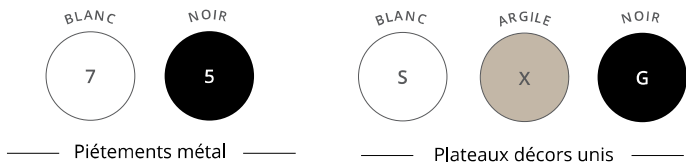

GUEST

NOUVEAU

Esthétiques et multi-usages, les tables d'appoint Guest sont idéales pour vos usages lounge, accueil ou espace réception et détente, dans des environnements professionnels ou personnels.

3 hauteurs de tables (H 45 / 60 / 75 cm) et 2 formats de plateaux (rond Ø 60 cm ou berlingot 60 x 60 cm) pour s'adapter avec style et finesse à tous vos besoins d'espaces collaboratifs, de réunion ou d'accueil.

CARACTÉRISTIQUES

Base quadrilobe

Piétements métal

Plateaux décors unis

DESCRIPTIF TECHNIQUE

- Tables d'appoint idéales pour vos usages lounge, accueil ou espaces réception / détente.
- 3 hauteurs de tables pour s'adapter à tous vos besoins : H 45 / 60 / 75 cm.
- Plateaux mélaminés ép. 16 mm, chants ABS anti-choc 2 mm.
- 2 formats de plateaux : rond (Ø 60 cm) ou carré (P 60 / L 60 cm) avec coins arrondis.
- Piétement : colonne en tube d'acier (Ø 60 mm) et base en métal, de forme quadrilobe (Ø 440 mm).

Plateau rond

Plateau berlingot

2 formats de plateaux - 3 hauteurs de tables pour tous vos usages

TABLES d'accueil

PLATEAU ROND Ø 60 CM

PLATEAU BERLINGOT 60 X 60 CM

Description	PLATEAU ROND Ø 60 CM					PLATEAU BERLINGOT 60 X 60 CM				
	Dim. (cm)	Réf.	Finition piétement	Finition plateau		Dim. (cm)	Réf.	Finition piétement	Finition plateau	
Tables basses H 45 cm	Ø 60 H 45	DP21	+ []	+ []		60 x 60 H 45	DP24	+ []	+ []	
Tables accueil H 60 cm	Ø 60 H 60	DP22	+ []	+ []		60 x 60 H 60	DP25	+ []	+ []	
Tables lounge H 75 cm	Ø 60 H 75	DP23	+ []	+ []		60 x 60 H 75	DP26	+ []	+ []	