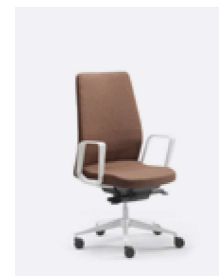

EI17/72 C

- Accoudoirs réglables 4D.
- 4D adjustable armrest.
- Brazos regulables 4D.

- Assise triple galbe grand confort.
- Triple curve seat.
- Asiento triple moldeado gran confort.

- Bras fixe en aluminium poli.
- Polished fixed aluminium armrest.
- Brazo fijo de aluminio.

- Manchette PU.
- PU pad.
- Reposa brazos PU.

- Manchette Bois.
- Wood pad.
- Reposa brazos madera.