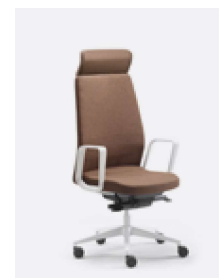

- Accoudoirs réglables 4D.
- 4D adjustable armrest.
- Brazos regulables 4D.

- Assise triple galbe grand confort.
- Triple curve seat.
- Asiento triple moldeado gran confort.

- Bras fixe en aluminium poli.
- Polished fixed aluminium armrest.
- Brazo fijo de aluminio.

- Manchette PU.
- PU pad.
- Reposa brazos PU.

- Manchette Bois.
- Wood pad.
- Reposa brazos madera.