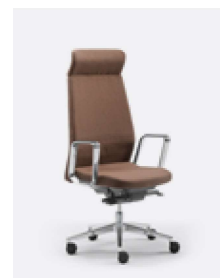

# Eden 02

Design Iratzoki & Lizaso

**Réédition d'un fauteuil de direction devenu icône internationale, EDEN 02 sublime le caractère affirmé de son prédécesseur en proposant un design radouci tout en capitalisant sur les atouts qui ont portés son succès. Sa ligne élancée et ses performances ergonomiques sont décuplées grâce à des volumes optimisés. Sa personnalité, son élégance et son style sont réhaussés par l'éclat de sa nouvelle teinte blanche. Ses finitions irréprochables font d'EDEN 02 la nouvelle référence pour les bureaux de direction ou salles de conseil.**

**Reedition of a worldwide executive chairs icon, EDEN 02 sublimates the assertiveness of its predecessor by proposing a softened design while capitalizing on the assets that have granted its success. Its fluid lines and ergonomic performance are increased tenfold thanks to optimized volumes. Its distinctive personality, elegance and style are enhanced by the brilliance of its new white version. Its impeccable finishes make EDEN 02 the obvious choice when furnishing executive offices and board rooms.**

**Reedición de un sillón de dirección convertido en Icono Internacional, EDEN 02 sublima el carácter de su predecesor al proponer un diseño suavizado y aprovechando las virtudes que le han otorgado éxito. Su línea esbelta y su rendimiento ergonómico se multiplican por diez gracias a volúmenes optimizados. Su personalidad, elegancia y estilo se ven realzados por el brillo de su nuevo color blanco. Sus impecables acabados hacen de EDEN 02 la nueva referencia para despachos de dirección o salas de juntas.**

EIE1/72 D

EIE0/10 D

- Accoudoirs réglables 4D.
- 4D adjustable armrest.
- Brazos regulables 4D.

- Assise triple galbe grand confort.
- Triple curve seat.
- Asiento triple moldeado gran confort.

- Bras fixe en aluminium poli.
- Polished fixed aluminium armrest.
- Brazo fijo de aluminio.