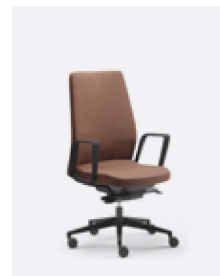

EI17/51 C

- Accoudoirs réglables 4D.
- 4D adjustable armrest.
- Brazos regulables 4D.

- Assise triple galbe grand confort.
- Triple curve seat.
- Asiento triple moldeado gran confort.

- Bras fixe en aluminium poli.
- Polished fixed aluminium armrest.
- Brazo fijo de aluminio.

- Manchette PU.
- PU pad.
- Reposa brazos PU.

- Manchette Bois.
- Wood pad.
- Reposa brazos madera.