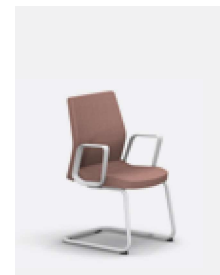

# Eden 02

Design Iratzoki & Lizaso

**Réédition d'un fauteuil de direction devenu icône internationale, EDEN 02 sublime le caractère affirmé de son prédécesseur en proposant un design radouci tout en capitalisant sur les atouts qui ont portés son succès. Sa ligne élancée et ses performances ergonomiques sont décuplées grâce à des volumes optimisés. Sa personnalité, son élégance et son style sont réhaussés par l'éclat de sa nouvelle teinte blanche. Ses finitions irréprochables font d'EDEN 02 la nouvelle référence pour les bureaux de direction ou salles de conseil.**

**Reedition of a worldwide executive chairs icon, EDEN 02 sublimates the assertiveness of its predecessor by proposing a softened design while capitalizing on the assets that have granted its success. Its fluid lines and ergonomic performance are increased tenfold thanks to optimized volumes. Its distinctive personality, elegance and style are enhanced by the brilliance of its new white version. Its impeccable finishes make EDEN 02 the obvious choice when furnishing executive offices and board rooms.**

**Reedición de un sillón de dirección convertido en Icono Internacional, EDEN 02 sublima el carácter de su predecesor al proponer un diseño suavizado y aprovechando las virtudes que le han otorgado éxito. Su línea esbelta y su rendimiento ergonómico se multiplican por diez gracias a volúmenes optimizados. Su personalidad, elegancia y estilo se ven realzados por el brillo de su nuevo color blanco. Sus impecables acabados hacen de EDEN 02 la nueva referencia para despachos de dirección o salas de juntas.**

EIE1/72 D

EIE0/10 D

- Accoudoirs réglables 4D.
- 4D adjustable armrest.
- Brazos regulables 4D.

- Assise triple galbe grand confort.
- Triple curve seat.
- Asiento triple moldeado gran confort.

- Bras fixe en aluminium poli.
- Polished fixed aluminium armrest.
- Brazo fijo de aluminio.