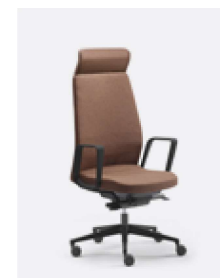

- Accoudoirs réglables 4D.
- 4D adjustable armrest.
- Brazos regulables 4D.

- Assise triple galbe grand confort.
- Triple curve seat.
- Asiento triple moldeado gran confort.

- Bras fixe en aluminium poli.
- Polished fixed aluminium armrest.
- Brazo fijo de aluminio.

- Manchette PU.
- PU pad.
- Reposa brazos PU.

- Manchette Bois.
- Wood pad.
- Reposa brazos madera.