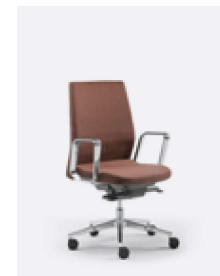

EI17/33 C

EI15/51 C